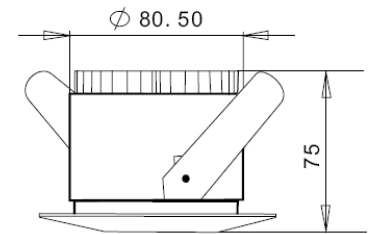

Ordering Guide

Part No.	LED	Description	Color Temp.	Color rendering	Operating current(mA)	Luminous flux (Lumens)	Ordering code
DDL-L15W/50-W DIM	LEWE3B/ LECWE3B	15W LED downlight, 36 deg beam, AC input, 1-10V dimming interface	4500K-5000K Cool white	80	700	500-600	10114201-1
			5500K Day light			500-600	10114201-2
			6500K Day light			600-700	10114201-3
DDL-L15W/50-S DIM	LEWE3B/ LECWE3B	15W LED downlight, 16 deg beam, AC input, 1-10V dimming interface	4500K-5000K Cool white	80	700	500-600	10114301-1
			5500K Day light			500-600	10114301-2
			6500K Day light			600-700	10114301-3
DDL-L15W/27-W DIM	LECWE3B	15W LED downlight, 36 deg beam, AC input, 1-10V dimming interface	2700K warm white	80	700	400-450	10114401-1
			3000K warm white			450-500	10114401-2
DDL-L15W/27-S DIM	LECWE3B	15W LED downlight, 16 deg beam, AC input, 1-10V dimming interface	2700K warm white	80	700	400-450	10114501-1
			3000K warm white			450-500	10114501-2
DDL-L15W/50-W	LEWE3B/ LECWE3B	15W LED downlight, 36 deg beam, AC input	4500K-5000K Cool white	80	700	500-600	10112201-1
			5500K Day light			500-600	10112201-2
			6500K Day light			600-700	10112201-3
DDL-L15W/50-S	LEWE3B/ LECWE3B	15W LED downlight, 16 deg beam, AC input	4500K-5000K Cool white	80	700	500-600	10112301-1
			5500K Day light			500-600	10112301-2
			6500K Day light			600-700	10112301-3
DDL-L15W/27-W	LECWE3B	15W LED downlight, 36 deg beam, AC input	2700K warm white	80	700	400-450	10112401-1
			3000K warm white			450-500	10112401-2
DDL-L15W/27-S	LECWE3B	15W LED downlight, 16 deg beam, AC input	2700K warm white	80	700	400-450	10112501-1
			3000K warm white			450-500	10112501-2